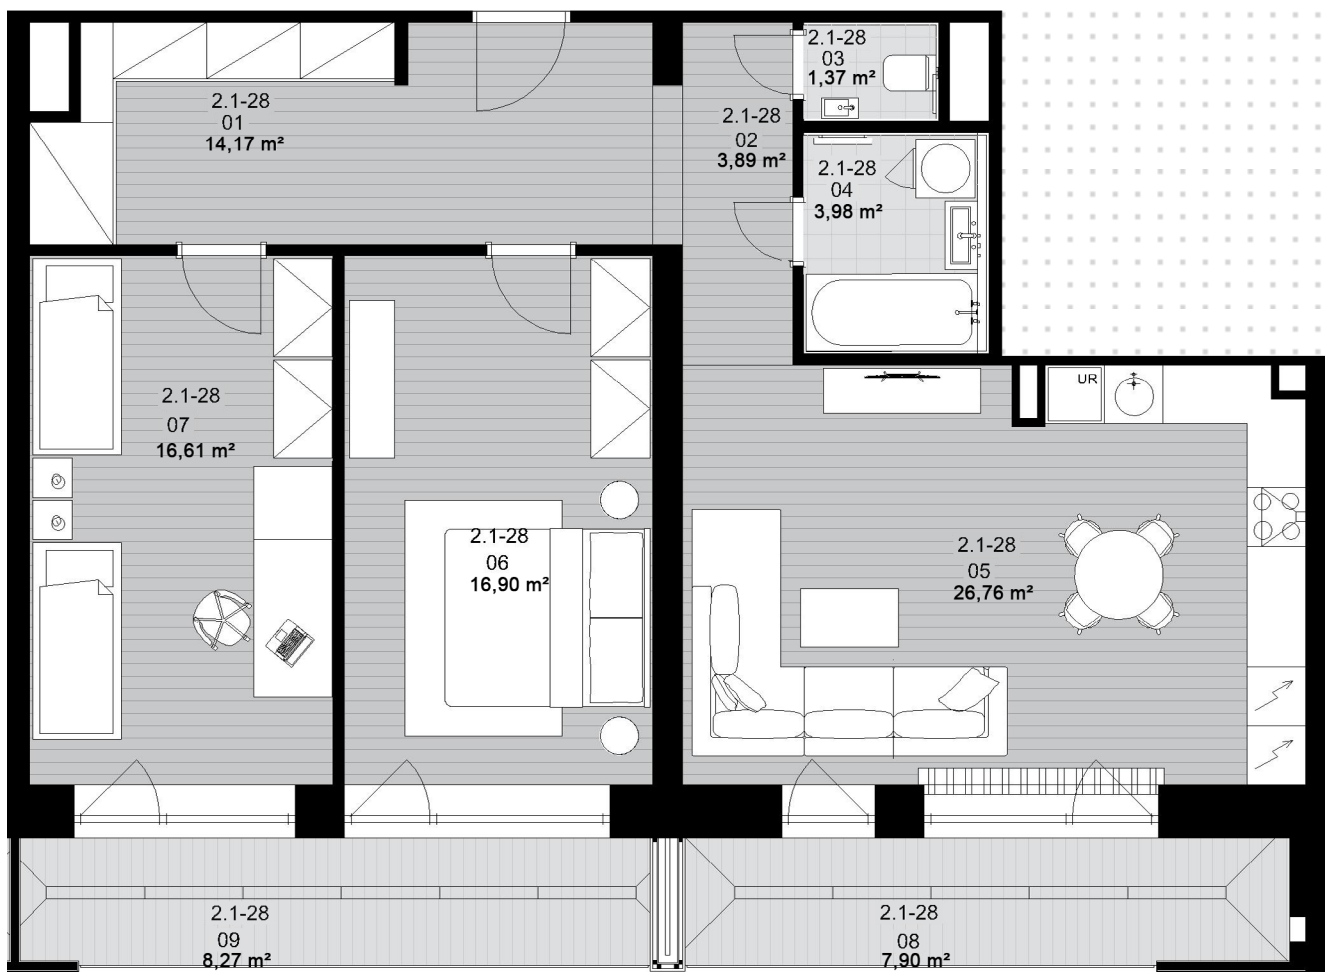

## BYT 2.1-28

Počet izieb: 3

Blok: A

Podlažie: 2. NP

Plocha bytu (m<sup>2</sup>): 83,68

Balkón/terasa (m<sup>2</sup>): 16,17

Celková plocha (m<sup>2</sup>): 99,85

ulica: Štúrova

2.1-28 01	PREDSIEŇ	14,17
2.1-28 02	CHODBA	3,89
2.1-28 03	WC	1,37
2.1-28 04	KÚPEĽŇA	3,98
2.1-28 05	OBÝVACIA IZBA S KUCHYŇOU A STOLOVANÍM	26,76
2.1-28 06	IZBA	16,90
2.1-28 07	IZBA	16,61
2.1-28 08	LOGGIA	7,90
2.1-28 09	LOGGIA	8,27