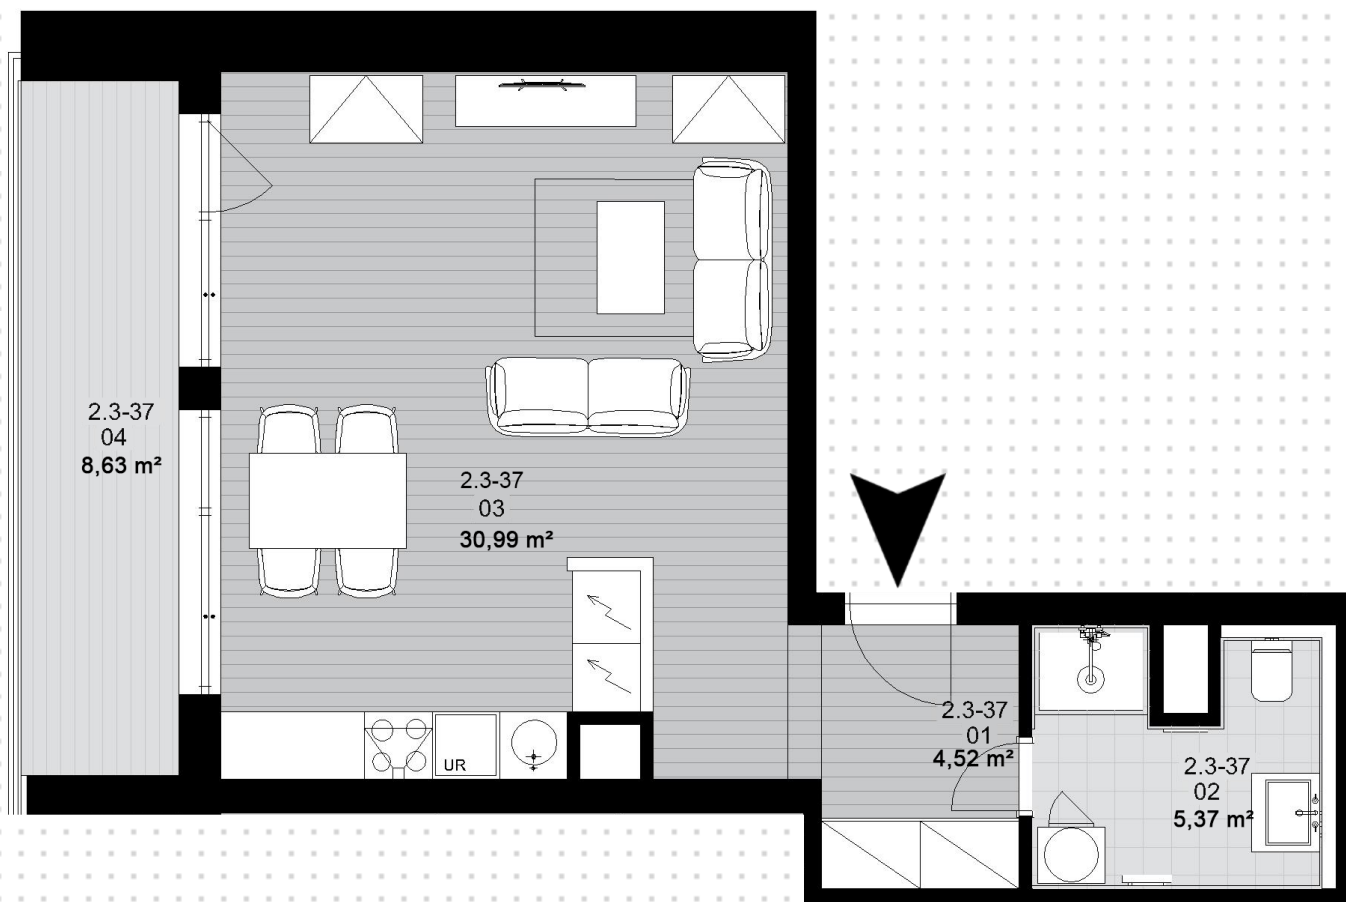

# ATRIUM

2021

BYT 2.3-37

Počet izieb: 1

Blok: C

Podlažie: 2. NP

Plocha bytu (m<sup>2</sup>): 40.88

Balkón/terasa (m<sup>2</sup>): 8.63

Celková plocha (m<sup>2</sup>): 49.51

ulica: Štúrova

2.3-37 01	PREDSIĚŇ	4,52
2.3-37 02	KÚPEĽŇA, WC	5,37
2.3-37 03	OBÝVACIA IZBA S KUCHYŇOU A STOLOVANÍM	30,99
2.3-37 04	LOGGIA	8,63