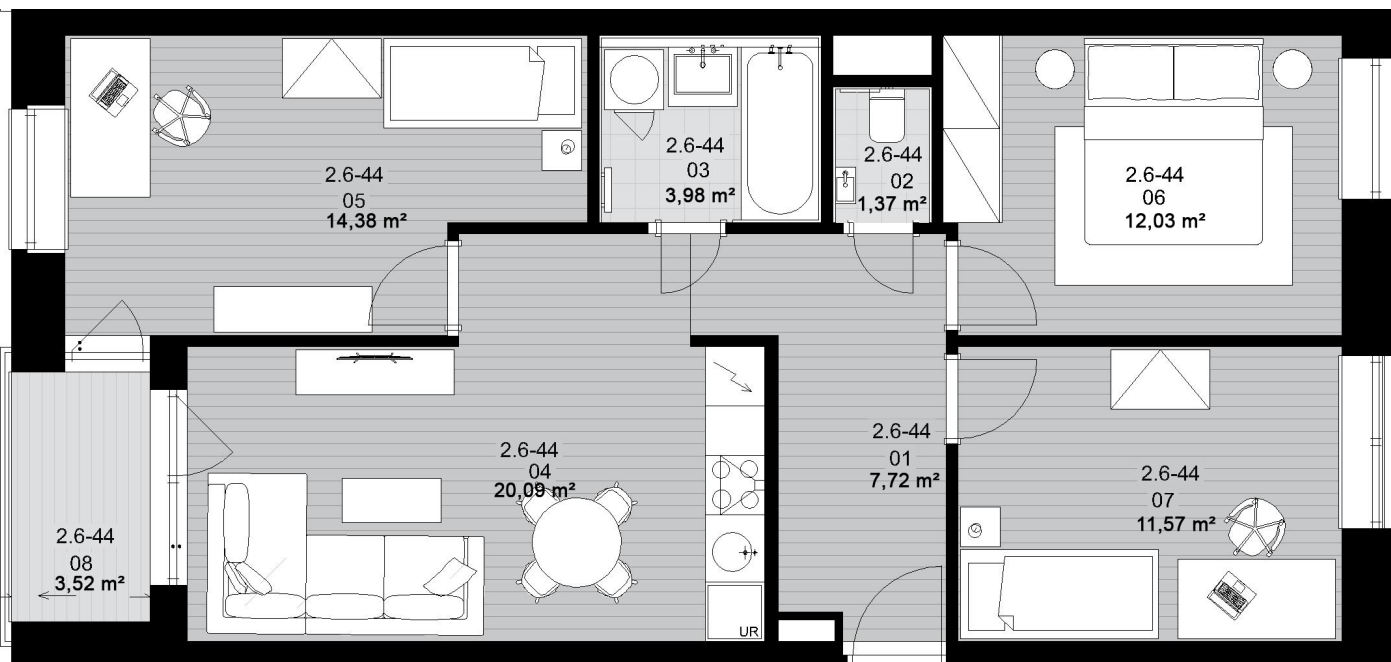

ATRIUM

2021

BYT 2.6-44

Počet izieb: 4

Blok: D

Podlažie: 2. NP

Plocha bytu (m²): 71.14

Balkón/terasa (m²): 3.52

Celková plocha (m²): 74.66

ulica: Štúrova

2.6-44 01	PREDSIEŇ	7,72
2.6-44 02	WC	1,37
2.6-44 03	KÚPEĽŇA	3,98
2.6-44 04	OBÝVACIA IZBA S KUCHYŇOU A STOLOVANÍM	20,09
2.6-44 05	IZBA	14,38
2.6-44 06	IZBA	12,03
2.6-44 07	IZBA	11,57
2.6-44 08	LOGGIA	3,52