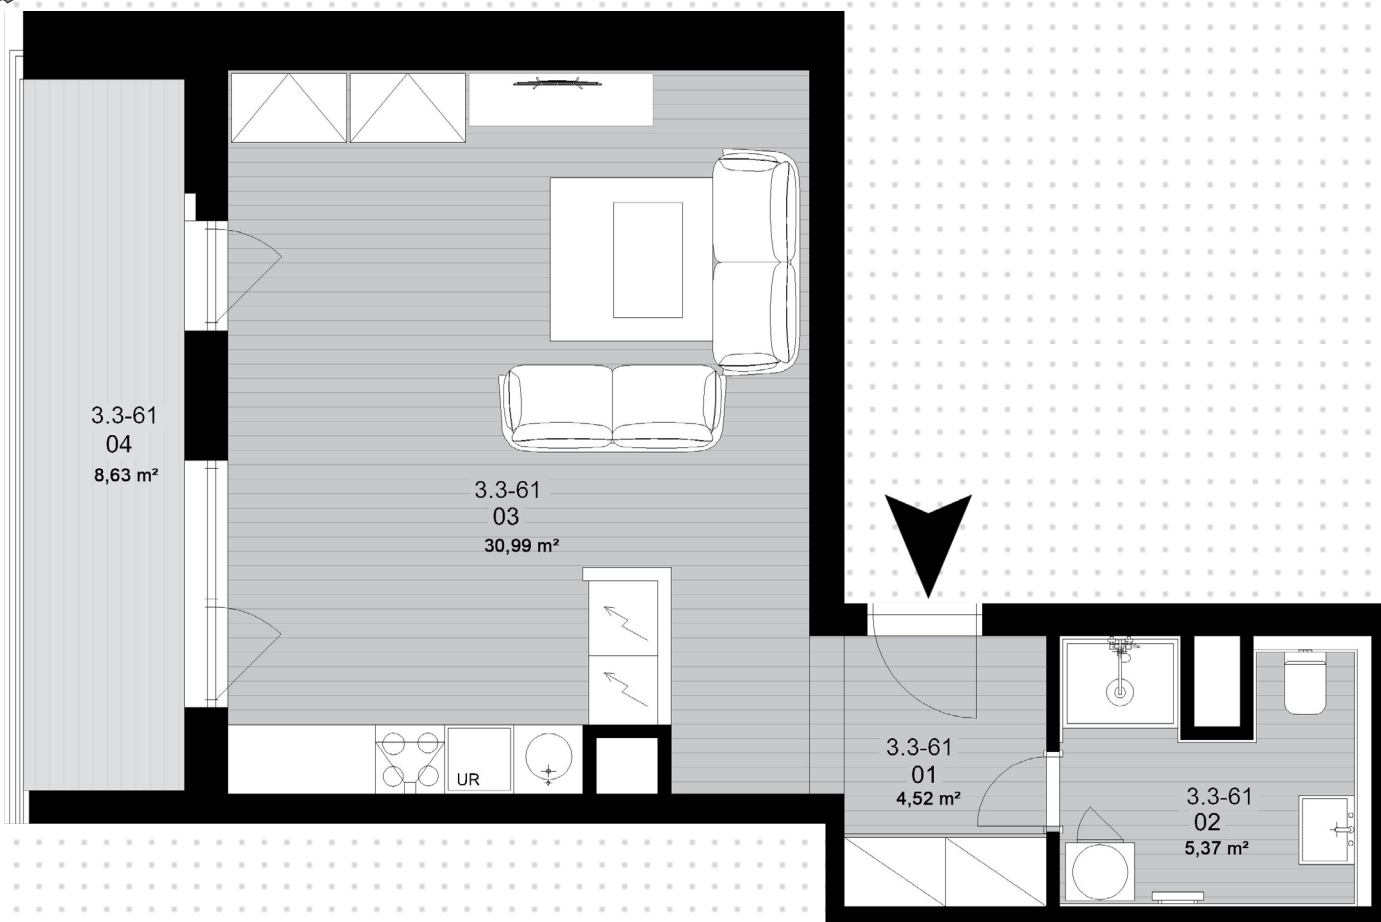

# ATRIUM

2021

BYT 3.3-61

Počet izieb: 1

Blok: C

Podlažie: 3. NP

Plocha bytu (m<sup>2</sup>): 40,88

Balkón/terasa (m<sup>2</sup>): 8,63

Celková plocha (m<sup>2</sup>): 49,51

ulica: Štúrova

3.3-61 01	PREDSIEŇ	4,52
3.3-61 02	KÚPELŇA, WC	5,37
3.3-61 03	OBÝVACIA IZBA S KUCHÝŇOU A STOLOVANÍM	30,99
3.3-61 04	LOGGIA	8,63